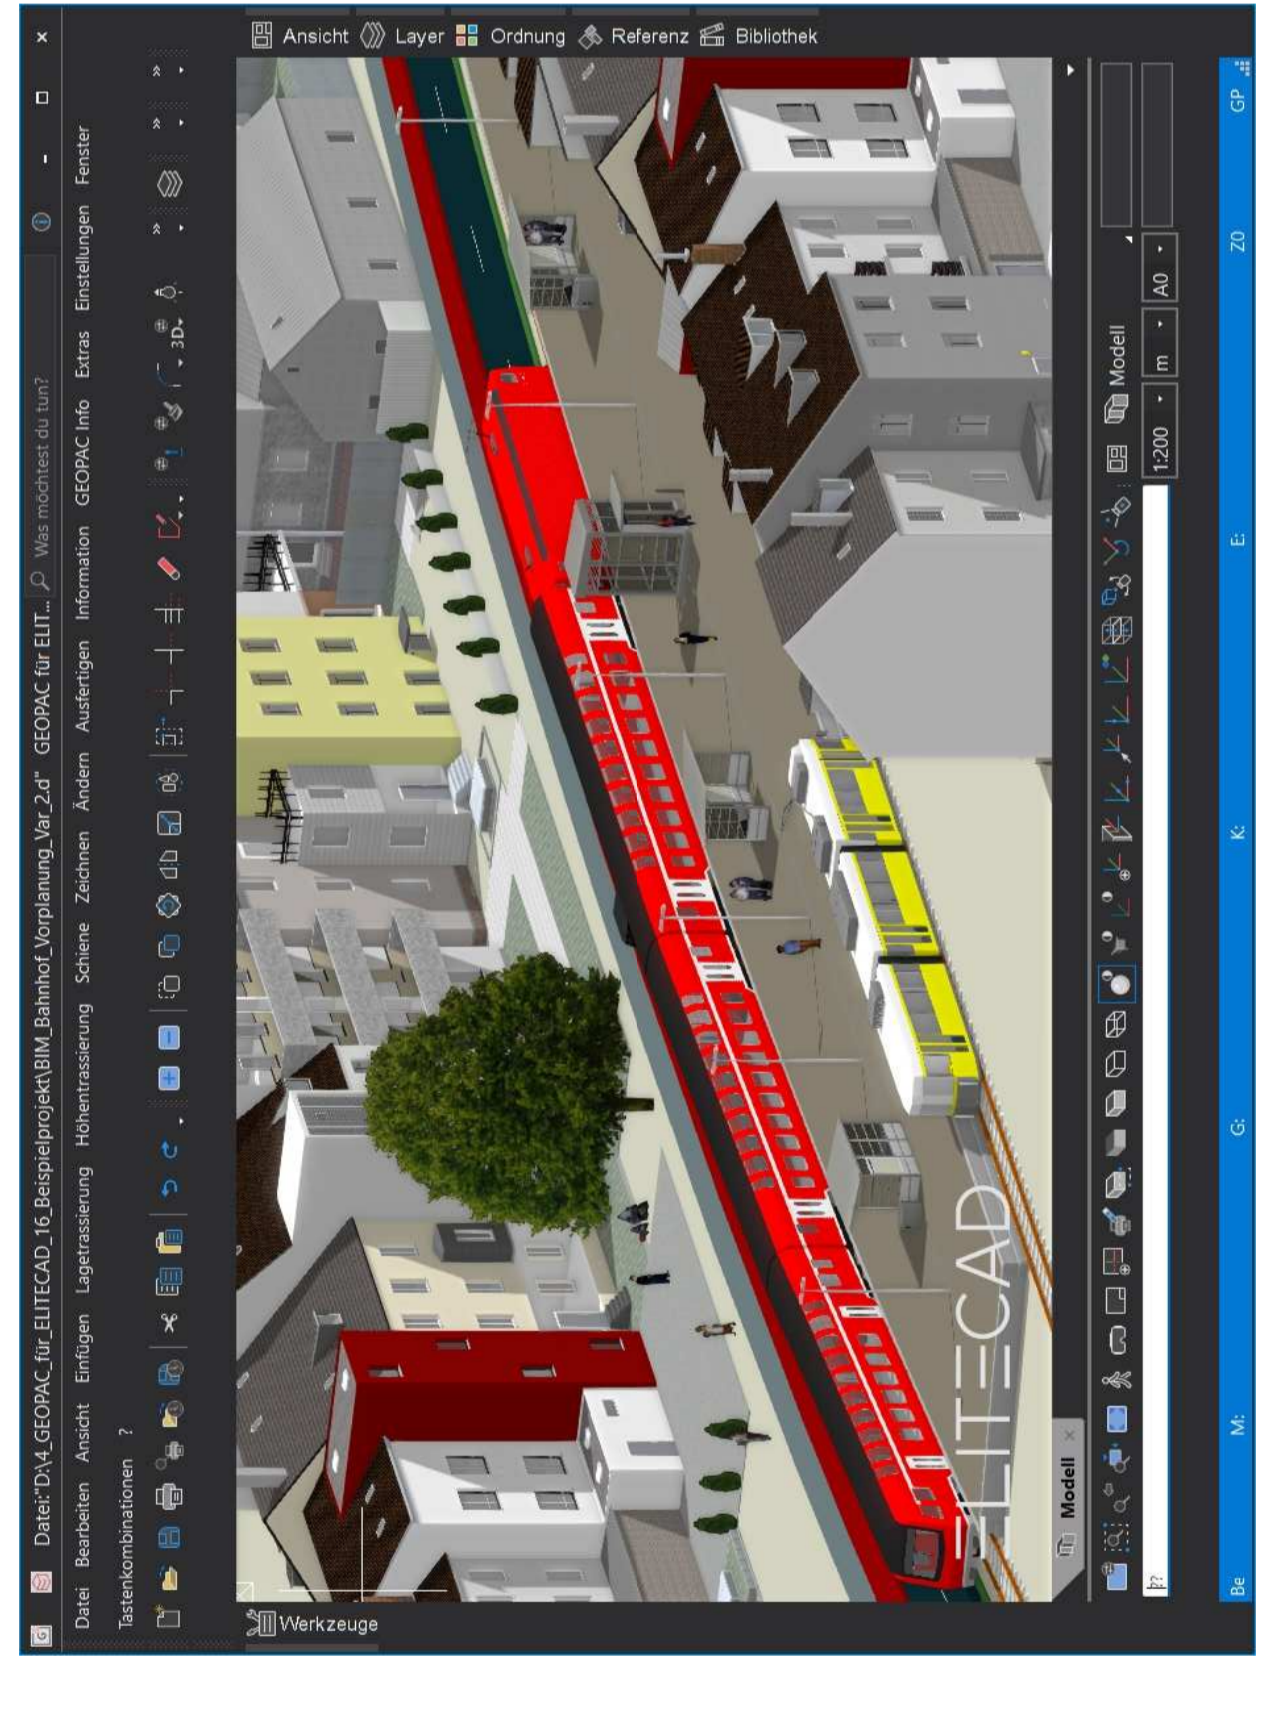

RM für die Unternehmensplanung mit GEOPAC für ELITECAD 16

20. Stadtbezirk  
(Rheinberg Seite 10/11)  
20. Stadtbezirk  
(Rheinberg Seite 10/11)  
20. Stadtbezirk  
(Rheinberg Seite 10/11)

Gemeinfrei Foto: Ina Jäger (B) von Gernot Mager Medien

Softwarelösungen für die Planung  
schienengebundener kommunaler Verkehrswege

GEOPAC und ELITECAD-Anwenderforum 2023, Leipziger Verkehrsbetriebe (LVB) GmbH

Schauen wir uns auf der InnoTrans 2024, 24. bis 27. September 2024 in Berlin!